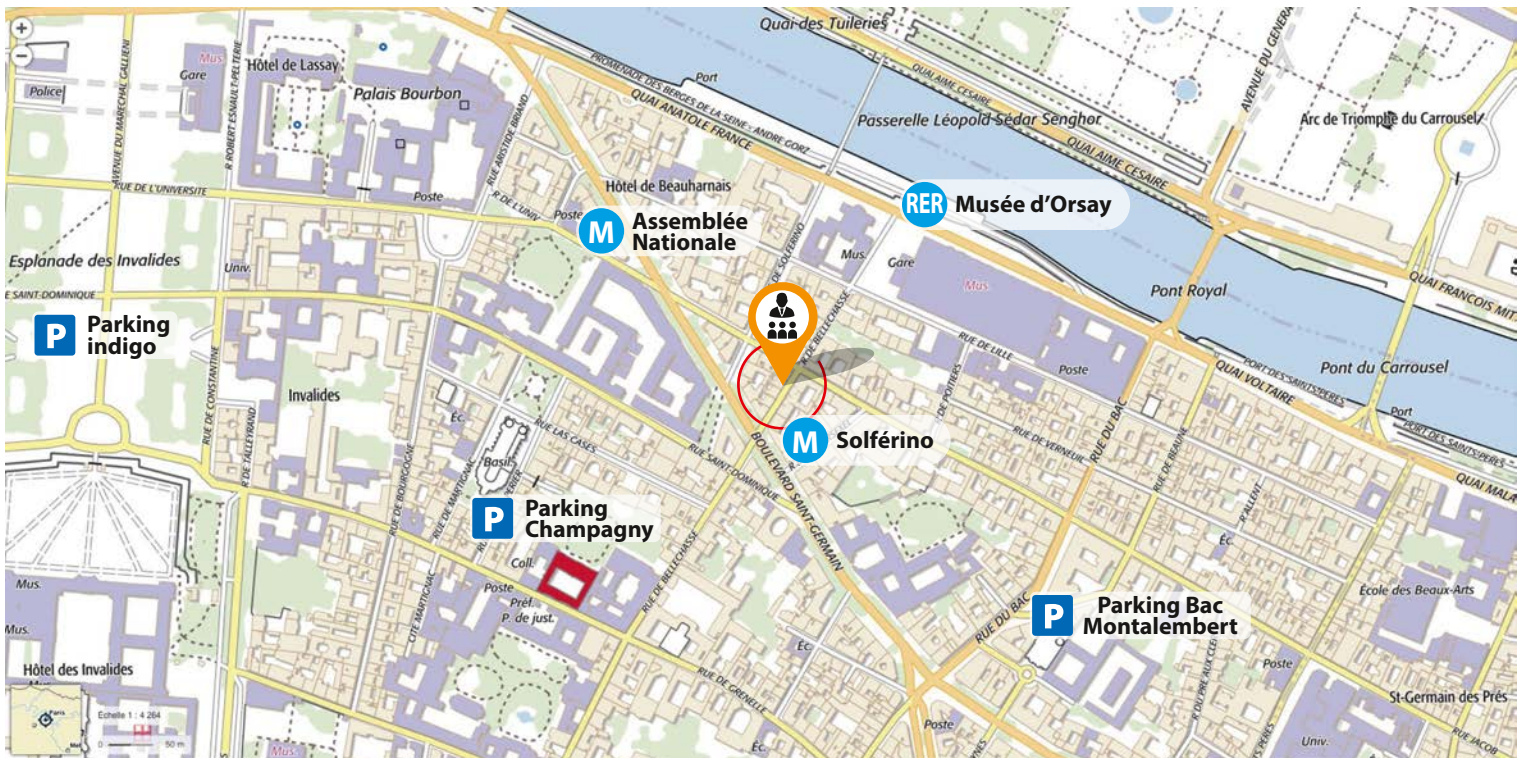

Au cœur du 7^{ème} arrondissement de Paris, à proximité du Musée d'Orsay, de l'Assemblée Nationale et du musée de la Légion d'Honneur, l'Espace Bellechasse vous propose : des locations de salles de 4 à 30 places pour organiser vos séminaires, formations réunions et cocktails et un auditorium de 90 places

Adresse :

18, rue de Bellechasse
75007 Paris

Tél. 01 79 72 33 03

www.easyreunion.fr

location de salle de réunion

Transports :

Métro : Ligne 12 solférino

Rer C : Musée d'Orsay

Bus : N°24-63-68-69-73-83-84-94

Parking : 9 rue Montalembert

Accès

Salle **Auditorium**

100 m² • 30 à 90 places
(70 fauteuils avec tablettes)

Salle **Bibliothèque**

80 m² • 15 à 30 places

Salle **Bernard**

25 m² • 4 à 11 places

Salle **Cocktail**

80 m²

Salle **Dufrenoy**

25 m² • 4 à 11 places

Services complémentaires

- Café d'accueil • Viennoiseries • Plateaux repas • Traiteur
- Vidéo-projection • Sonorisation • Traductions ...